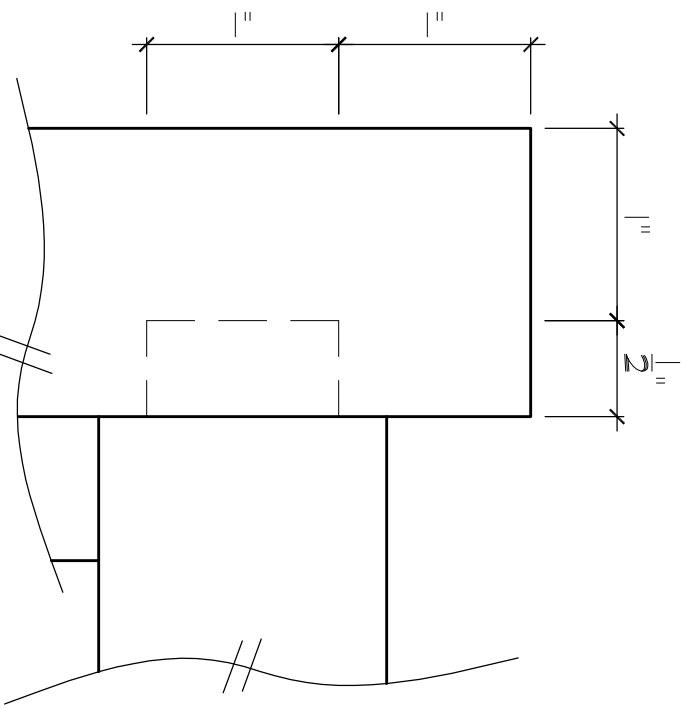

**CEDAR PLANTER BOX**

**SCALE: 3"=1'-0"**

**CEDAR PLANTER BOX**

**SCALE: 3"=1'-0"**

**SIDE VIEW**

**CEDAR PLANTER BOX**

**SCALE: 3"=1'-0"**

**TOP VIEW**

CORNER DETAIL A  
SCALE 1" = 1"

CORNER DETAIL B  
SCALE 1" = 1"

**CEDAR PLANTER BOX**

**SCALE: 3" = 1'-0"**

**CUTTING LIST**

- 3@ 13"x14" CEDAR LATTICE
- 1@ 13"x14" T&G CEDAR PANEL
- 1@ 15"x16" T&G CEDAR PANEL
- 4@ 1-1/2"x1-1/2"x18" POSTS
- 4@ 1"x1-1/2"x15" UPPER RAILS
- 4@ 1"x2"x15" LOWER RAILS
- 2@ 1"x3/4"x13" VERTICAL STRIPS
- 4@ 1"x3/4"x15" HORIZONTAL STRIPS

**MATERIALS LIST**

- 1@ 1"x6"x8' T&G CEDAR
- 1@ 4@ 2"x4@ CEDAR LATTICE
- 1@ 2"x6"x8' CEDAR

**CORNER DETAIL C**  
SCALE 1" = 1'

**CUTTING DIAGRAM**

**CEDAR PLANTER BOX**

**SCALE: 3" = 1'-0"**