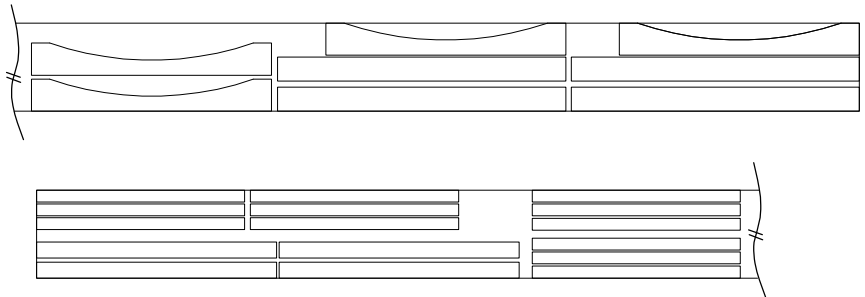

**CEDAR PLANTER BOX**

**SCALE: 3"=1'-0"**

**CEDAR PLANTER BOX**

**SCALE: 3"=1'-0"**

**SIDE VIEW**

**CEDAR PLANTER BOX**

**SCALE: 3"=1'-0"**

**TOP VIEW**

CORNER DETAIL A  
SCALE 1" = 1"

CORNER DETAIL B  
SCALE 1" = 1"

**CEDAR PLANTER BOX**

**SCALE: 3" = 1'-0"**

**CUTTING LIST**

- 3@ 13"x14" CEDAR LATTICE
- 1@ 13"x14" T&G CEDAR PANEL
- 1@ 15"x16" T&G CEDAR PANEL
- 4@ 1-1/2"x1-1/2"x18" POSTS
- 4@ 1"x1-1/2"x15" UPPER RAILS
- 4@ 1"x2"x15" LOWER RAILS
- 2@ 1"x3/4"x13" VERTICAL STRIPS
- 4@ 1"x3/4"x15" HORIZONTAL STRIPS

**MATERIALS LIST**

- 1@ 1"x6"x8' T&G CEDAR
- 1@ 4@ 2"x4@ CEDAR LATTICE
- 1@ 2"x6"x8' CEDAR

**CORNER DETAIL C**  
SCALE 1" = 1'

**CUTTING DIAGRAM**

**CEDAR PLANTER BOX**

**SCALE: 3" = 1'-0"**