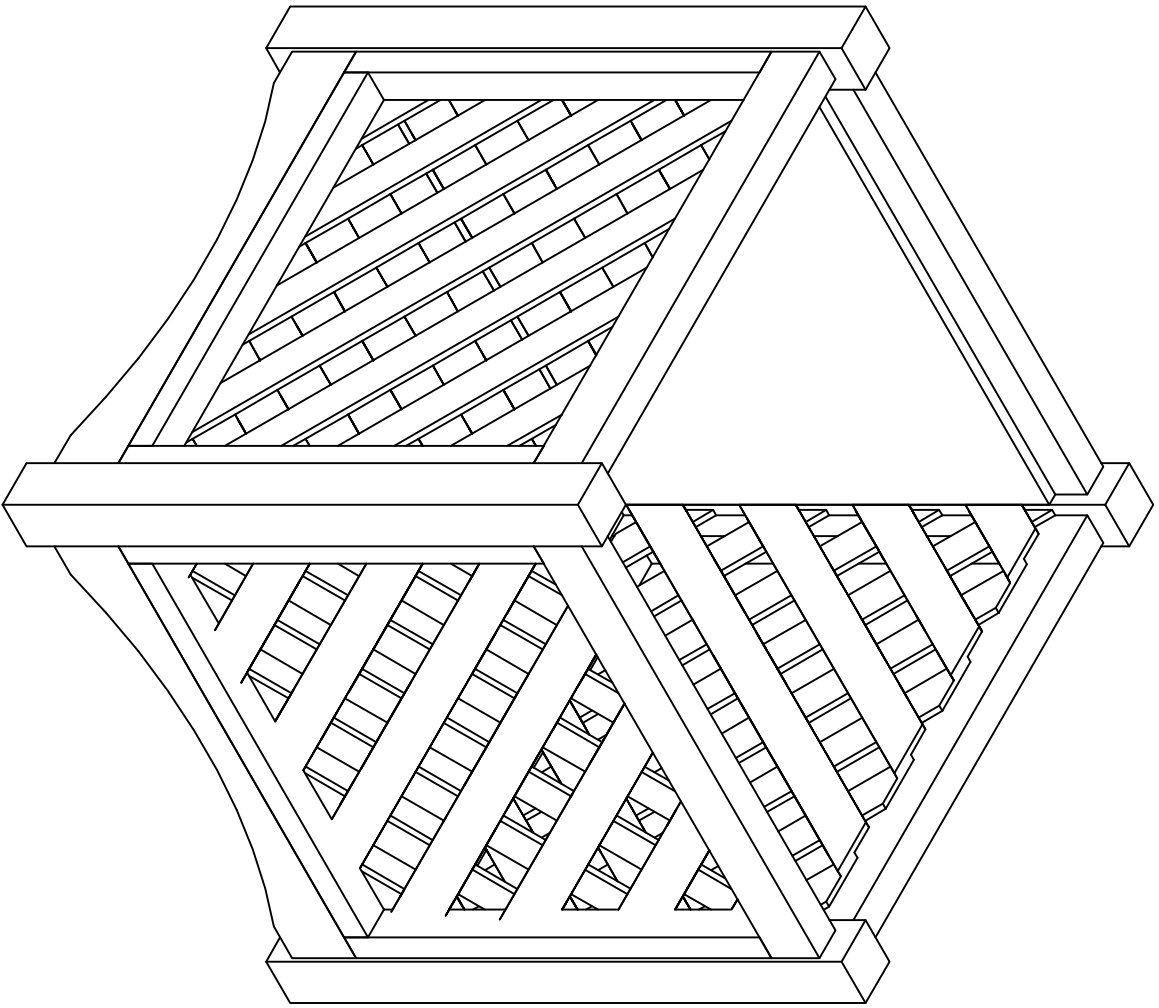

**CEDAR PLANTER BOX**

**SCALE: 3"=1'-0"**

**CEDAR PLANTER BOX**

**SCALE: 3"=1'-0"**

**SIDE VIEW**

**CEDAR PLANTER BOX**

**SCALE: 3"=1'-0"**

**TOP VIEW**

CORNER DETAIL A  
SCALE 1" = 1"

CORNER DETAIL B  
SCALE 1" = 1"

**CEDAR PLANTER BOX**

**SCALE: 3" = 1'-0"**

**CUTTING LIST**

- 3@ 13"x14" CEDAR LATTICE
- 1@ 13"x14" T&G CEDAR PANEL
- 1@ 15"x16" T&G CEDAR PANEL
- 4@ 1-1/2"x1-1/2"x18" POSTS
- 4@ 1"x1-1/2"x15" UPPER RAILS
- 4@ 1"x2"x15" LOWER RAILS
- 2@ 1"x3/4"x13" VERTICAL STRIPS
- 4@ 1"x3/4"x15" HORIZONTAL STRIPS

**MATERIALS LIST**

- 1@ 1"x6"x8' T&G CEDAR
- 1@ 4@ 2"x4@ CEDAR LATTICE
- 1@ 2"x6"x8' CEDAR

**CORNER DETAIL C**  
SCALE 1" = 1'

**CUTTING DIAGRAM**

**CEDAR PLANTER BOX**

**SCALE: 3" = 1'-0"**