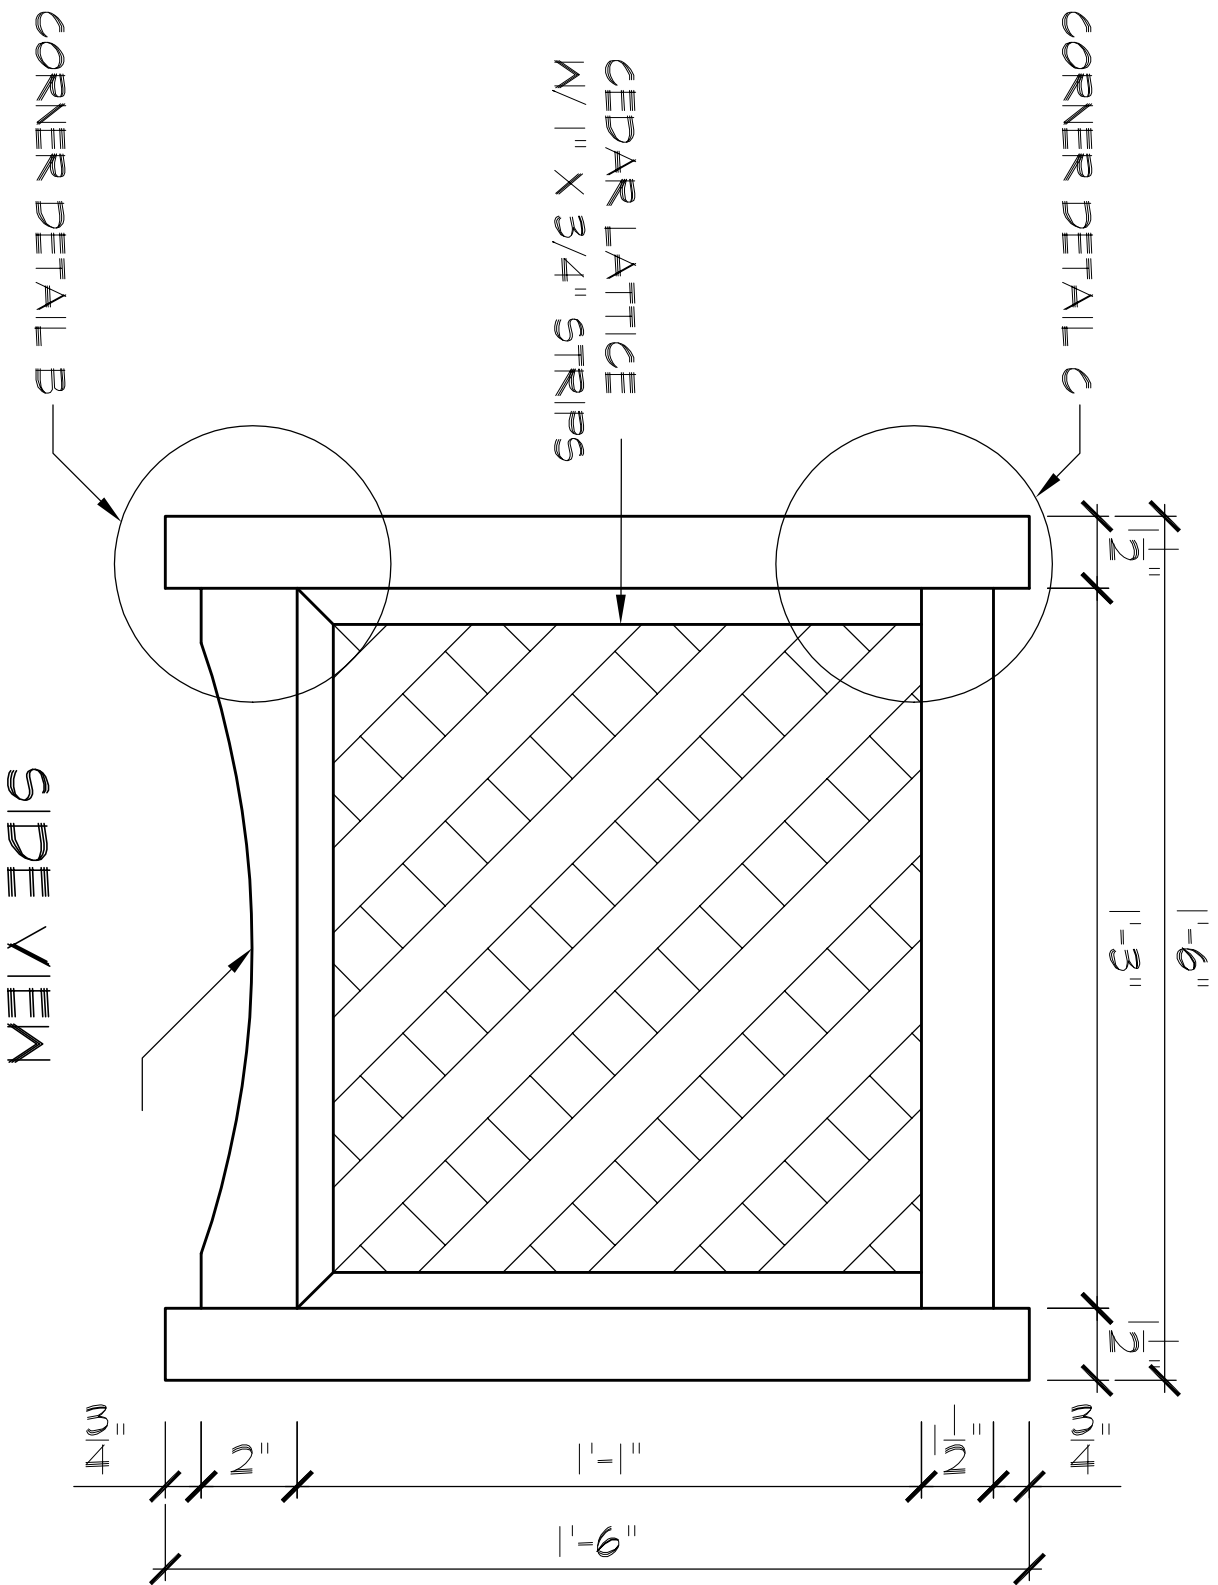

**CEDAR PLANTER BOX**

**SCALE: 3"=1'-0"**

**CEDAR PLANTER BOX**

**SCALE: 3"=1'-0"**

**SIDE VIEW**

**CEDAR PLANTER BOX**

**SCALE: 3"=1'-0"**

**TOP VIEW**

CORNER DETAIL A  
SCALE 1" = 1"

CORNER DETAIL B  
SCALE 1" = 1"

**CEDAR PLANTER BOX**

**SCALE: 3" = 1'-0"**

**CUTTING LIST**

- 3@ 13"x14" CEDAR LATTICE
- 1@ 13"x14" T&G CEDAR PANEL
- 1@ 15"x16" T&G CEDAR PANEL
- 4@ 1-1/2"x1-1/2"x18" POSTS
- 4@ 1"x1-1/2"x15" UPPER RAILS
- 4@ 1"x2"x15" LOWER RAILS
- 2@ 1"x3/4"x13" VERTICAL STRIPS
- 4@ 1"x3/4"x15" HORIZONTAL STRIPS

**MATERIALS LIST**

- 1@ 1"x6"x8' T&G CEDAR
- 1@ 4@ 2"x4@ CEDAR LATTICE
- 1@ 2"x6"x8' CEDAR

**CORNER DETAIL C**  
SCALE 1" = 1'

**CUTTING DIAGRAM**

**CEDAR PLANTER BOX**

**SCALE: 3" = 1'-0"**