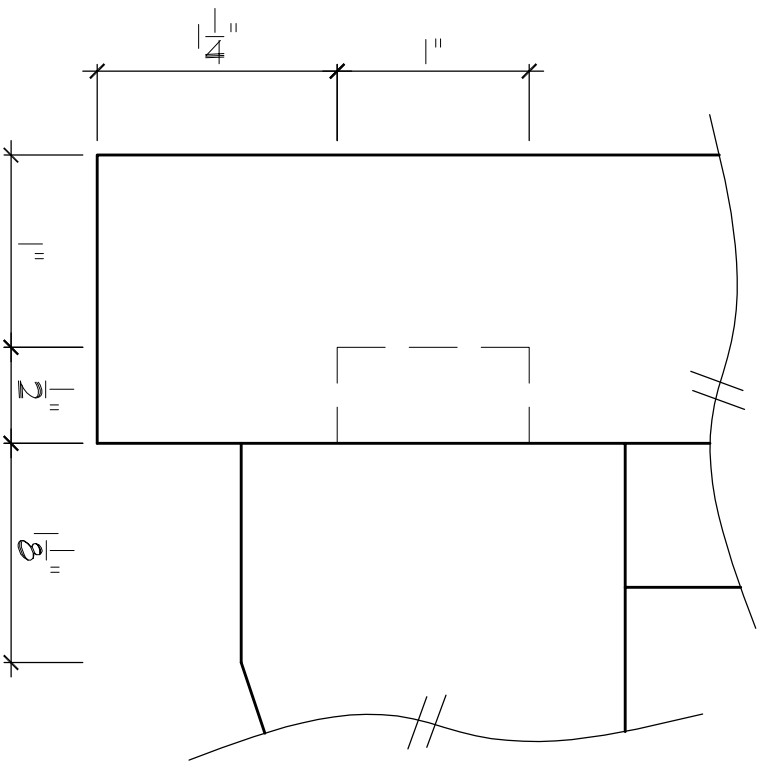

**CEDAR PLANTER BOX**

**SCALE: 3"=1'-0"**

**CEDAR PLANTER BOX**

**SCALE: 3"=1'-0"**

**SIDE VIEW**

**CEDAR PLANTER BOX**

**SCALE: 3"=1'-0"**

**TOP VIEW**

CORNER DETAIL A  
SCALE 1" = 1"

CORNER DETAIL B  
SCALE 1" = 1"

**CEDAR PLANTER BOX**

**SCALE: 3" = 1'-0"**

**CUTTING LIST**

- 3@ 13"x14" CEDAR LATTICE
- 1@ 13"x14" T&G CEDAR PANEL
- 1@ 15"x16" T&G CEDAR PANEL
- 4@ 1-1/2"x1-1/2"x18" POSTS
- 4@ 1"x1-1/2"x15" UPPER RAILS
- 4@ 1"x2"x15" LOWER RAILS
- 2@ 1"x3/4"x13" VERTICAL STRIPS
- 4@ 1"x3/4"x15" HORIZONTAL STRIPS

**MATERIALS LIST**

- 1@ 1"x6"x8' T&G CEDAR
- 1@ 4@ 2"x4@ CEDAR LATTICE
- 1@ 2"x6"x8' CEDAR

**CORNER DETAIL C**  
SCALE 1" = 1'

**CUTTING DIAGRAM**

**CEDAR PLANTER BOX**

**SCALE: 3" = 1'-0"**