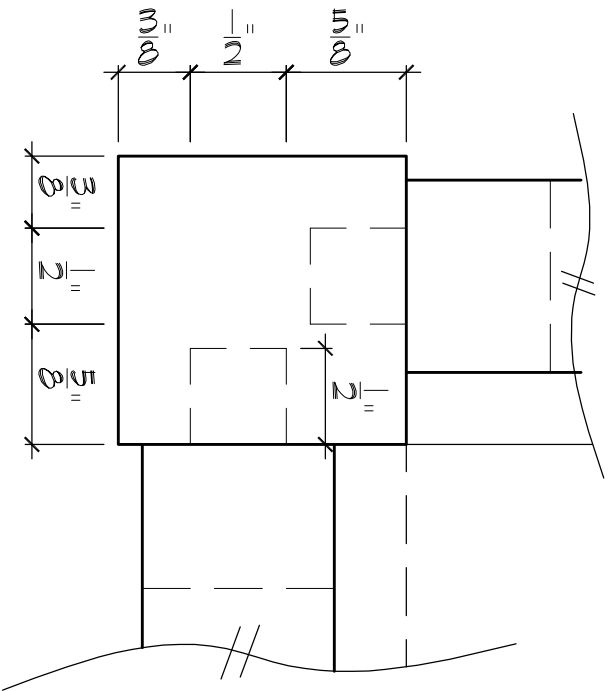

**CEDAR PLANTER BOX**

**SCALE: 3"=1'-0"**

**CEDAR PLANTER BOX**

**SCALE: 3"=1'-0"**

**SIDE VIEW**

**CEDAR PLANTER BOX**

**SCALE: 3"=1'-0"**

**TOP VIEW**

CORNER DETAIL A  
SCALE 1" = 1"

CORNER DETAIL B  
SCALE 1" = 1"

**CEDAR PLANTER BOX**

**SCALE: 3" = 1'-0"**

**CUTTING LIST**

- 3@ 13"x14" CEDAR LATTICE
- 1@ 13"x14" T&G CEDAR PANEL
- 1@ 15"x16" T&G CEDAR PANEL
- 4@ 1-1/2"x1-1/2"x18" POSTS
- 4@ 1"x1-1/2"x15" UPPER RAILS
- 4@ 1"x2"x15" LOWER RAILS
- 2@ 1"x3/4"x13" VERTICAL STRIPS
- 4@ 1"x3/4"x15" HORIZONTAL STRIPS

**MATERIALS LIST**

- 1@ 1"x6"x8' T&G CEDAR
- 1@ 4@ 2"x4@ CEDAR LATTICE
- 1@ 2"x6"x8' CEDAR

**CORNER DETAIL C**  
SCALE 1" = 1'

**CUTTING DIAGRAM**

**CEDAR PLANTER BOX**

**SCALE: 3" = 1'-0"**