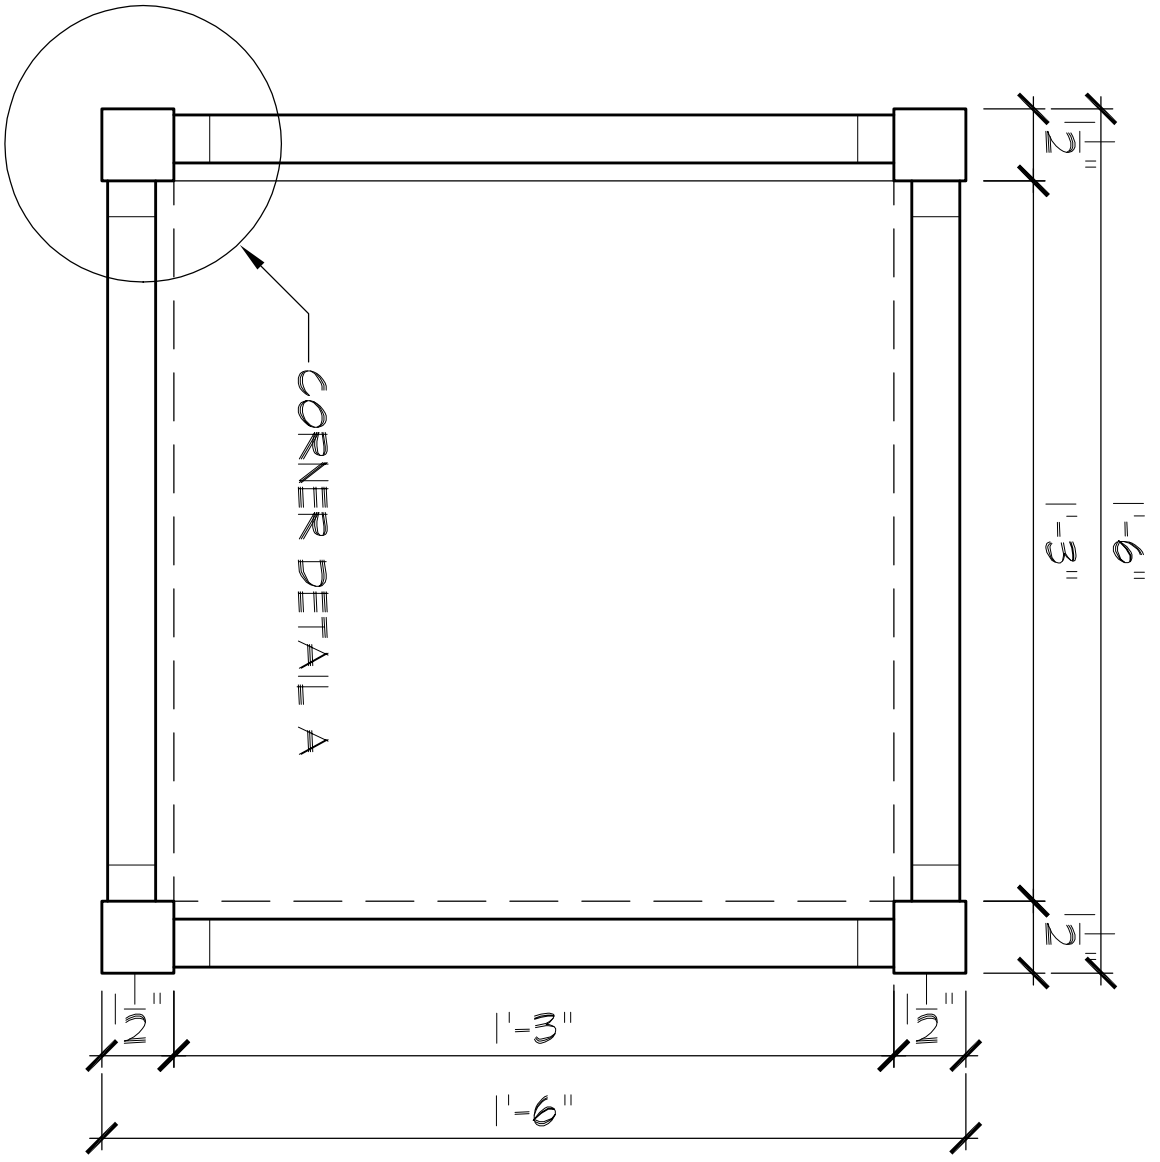

**CEDAR PLANTER BOX**

**SCALE: 3"=1'-0"**

**CEDAR PLANTER BOX**

**SCALE: 3"=1'-0"**

**SIDE VIEW**

**CEDAR PLANTER BOX**

**SCALE: 3"=1'-0"**

**TOP VIEW**

CORNER DETAIL A  
SCALE 1" = 1"

CORNER DETAIL B  
SCALE 1" = 1"

**CEDAR PLANTER BOX**

**SCALE: 3" = 1'-0"**

**CUTTING LIST**

- 3@ 13"x14" CEDAR LATTICE
- 1@ 13"x14" T&G CEDAR PANEL
- 1@ 15"x16" T&G CEDAR PANEL
- 4@ 1-1/2"x1-1/2"x18" POSTS
- 4@ 1"x1-1/2"x15" UPPER RAILS
- 4@ 1"x2"x15" LOWER RAILS
- 2@ 1"x3/4"x13" VERTICAL STRIPS
- 4@ 1"x3/4"x15" HORIZONTAL STRIPS

**MATERIALS LIST**

- 1@ 1"x6"x8' T&G CEDAR
- 1@ 4@ 2"x4@ CEDAR LATTICE
- 1@ 2"x6"x8' CEDAR

**CORNER DETAIL C**  
SCALE 1" = 1'

**CUTTING DIAGRAM**

**CEDAR PLANTER BOX**

**SCALE: 3" = 1'-0"**